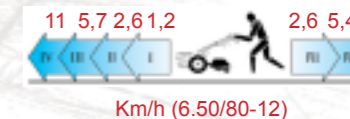

POWER PRODUCT

BARBIERI SRL

Via Seccalegno, 23 - 36040 SOSSANO (VI) ITALY
Tel. +39 - 0444 885 722 - Fax. +39 - 0444 885 482
e-mail info@barbieri-fb.com
www.sep.it

Dati, descrizioni ed illustrazioni sono forniti a titolo indicativo e non impegnativo. Characteristics and description are given as information and are not binding. Änderungen der Daten ohne vorherige Bekanntgabe vorbehalten - Techn. Änderungen vorbehalten.